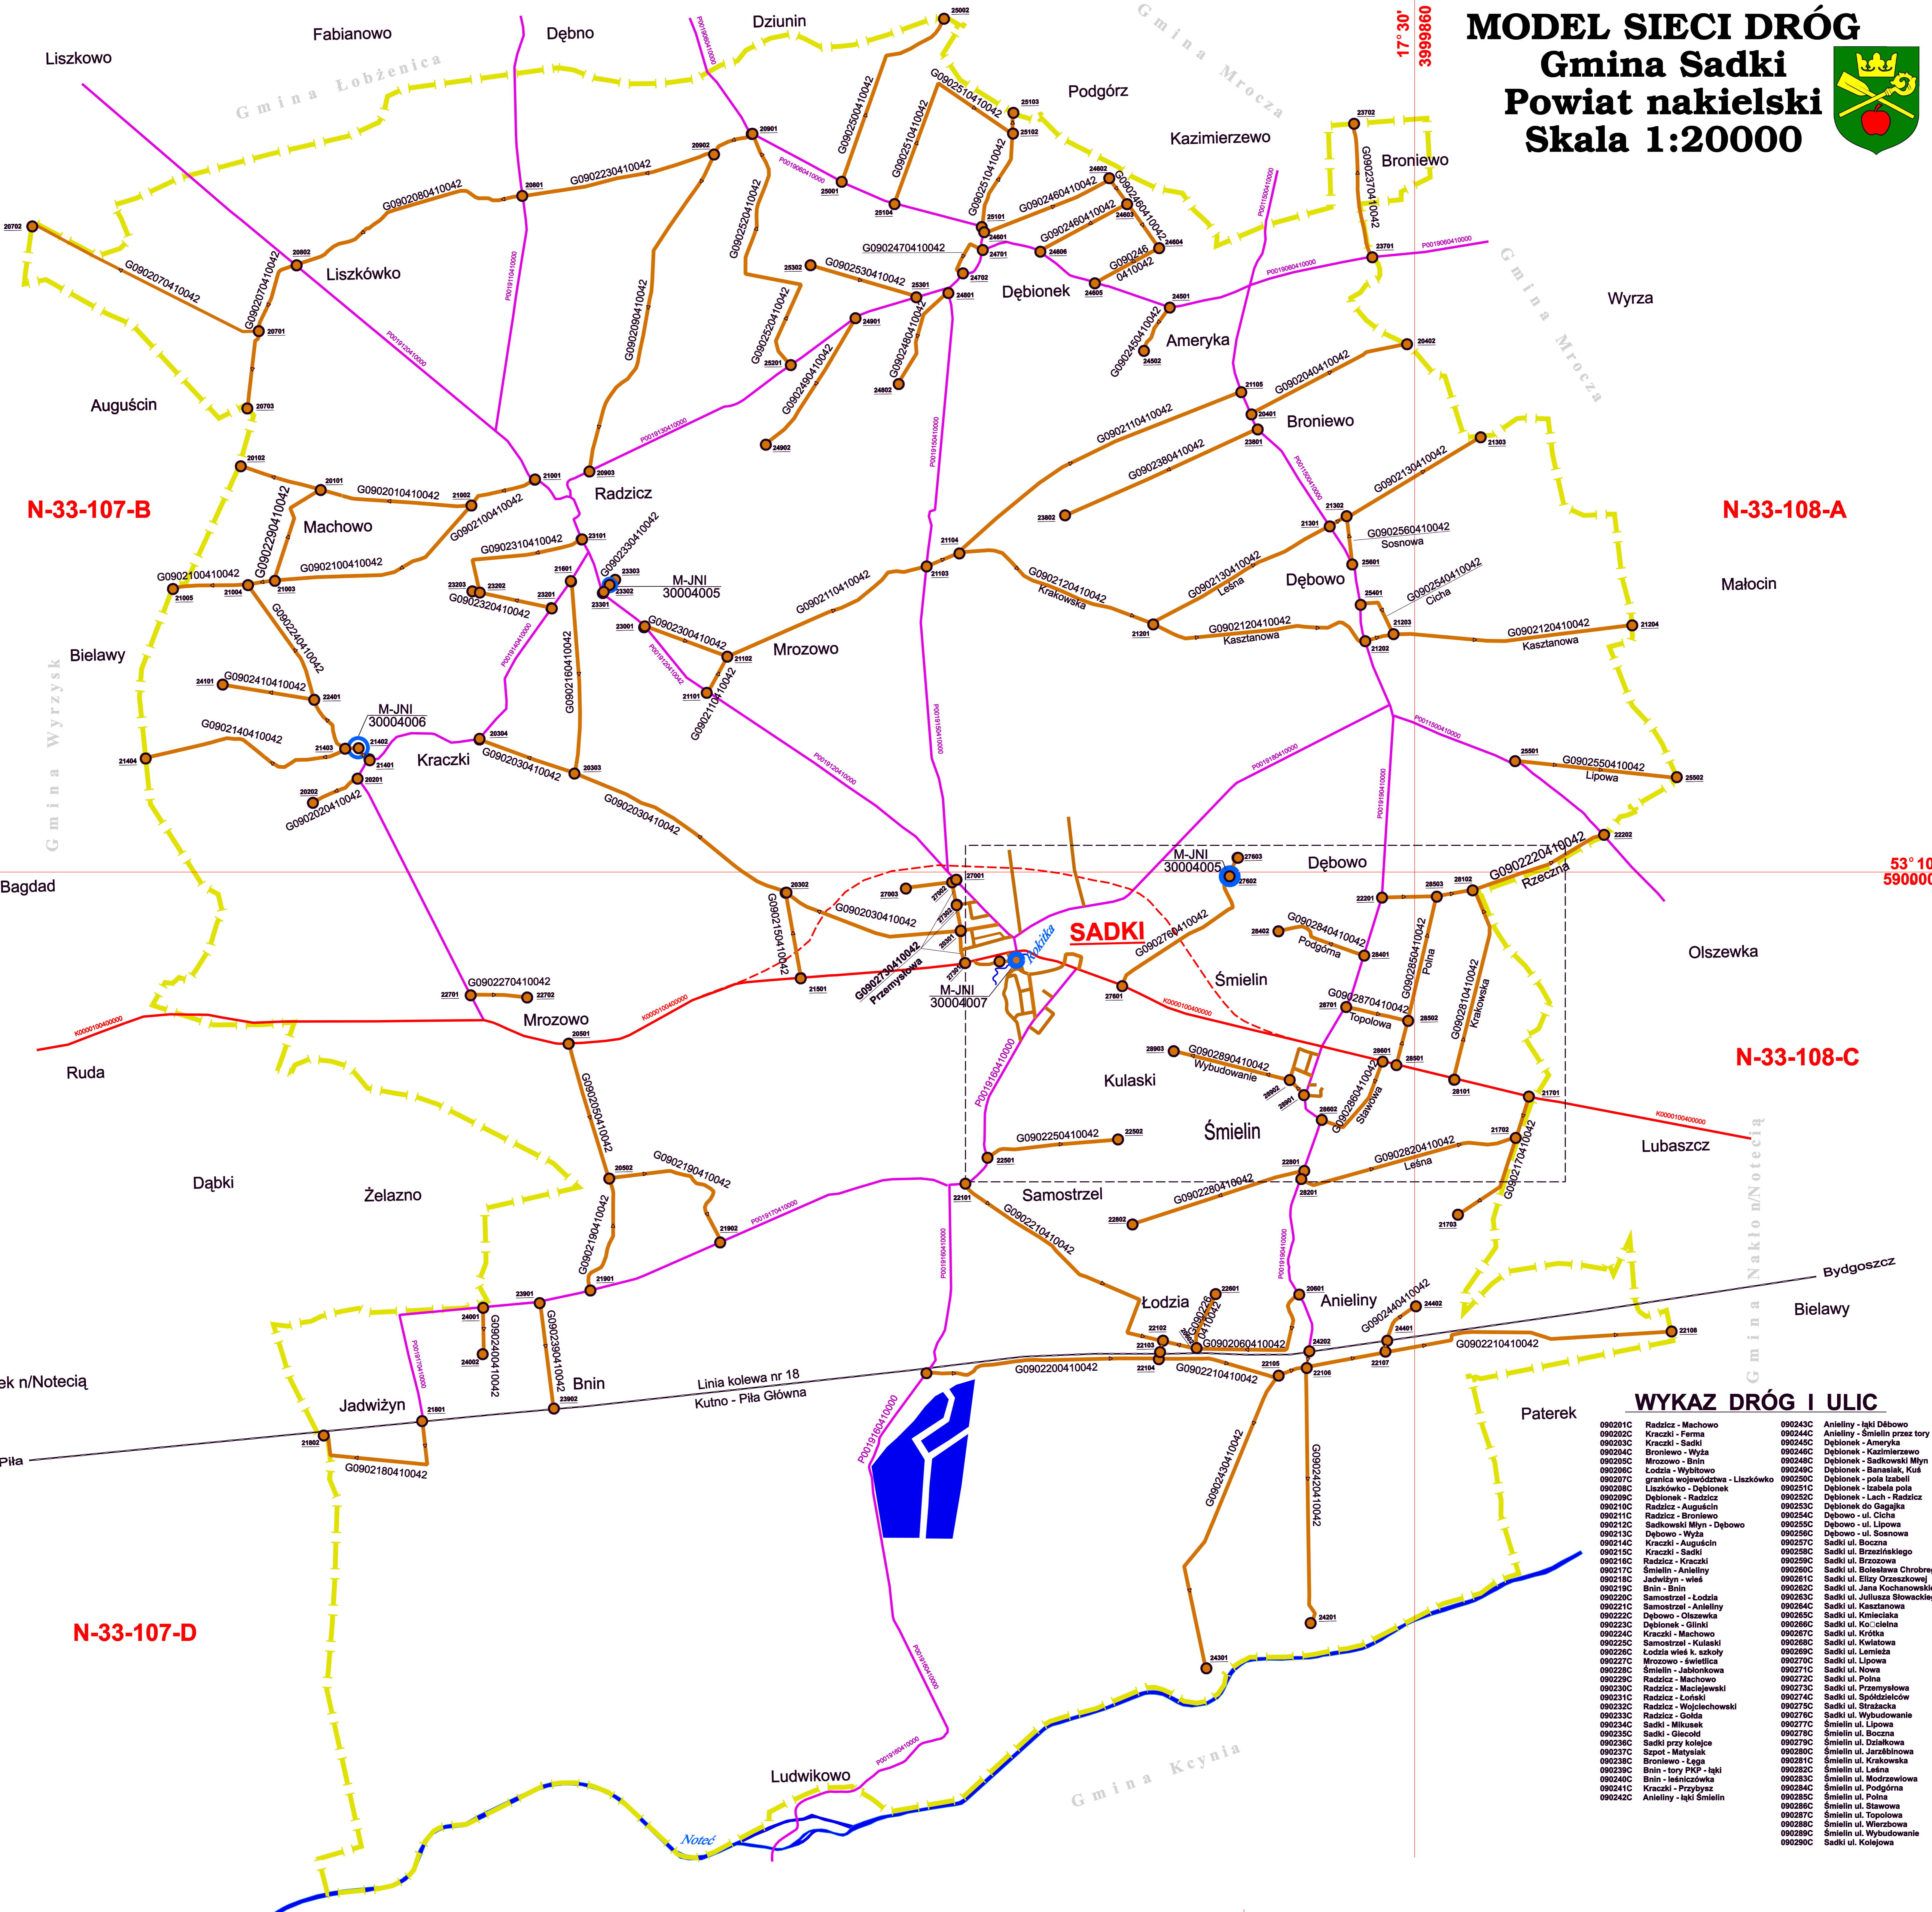

MODEL SIECI DRÓG

Gmina Sadki

Powiat nakielski

Skala 1:20000

WYKAZ DRÓG I ULIC

MODEL SIECI ULIC

Gmina Sadki

Powiat nakielski

m. Sadki i Śmielin

Skala 1:10000